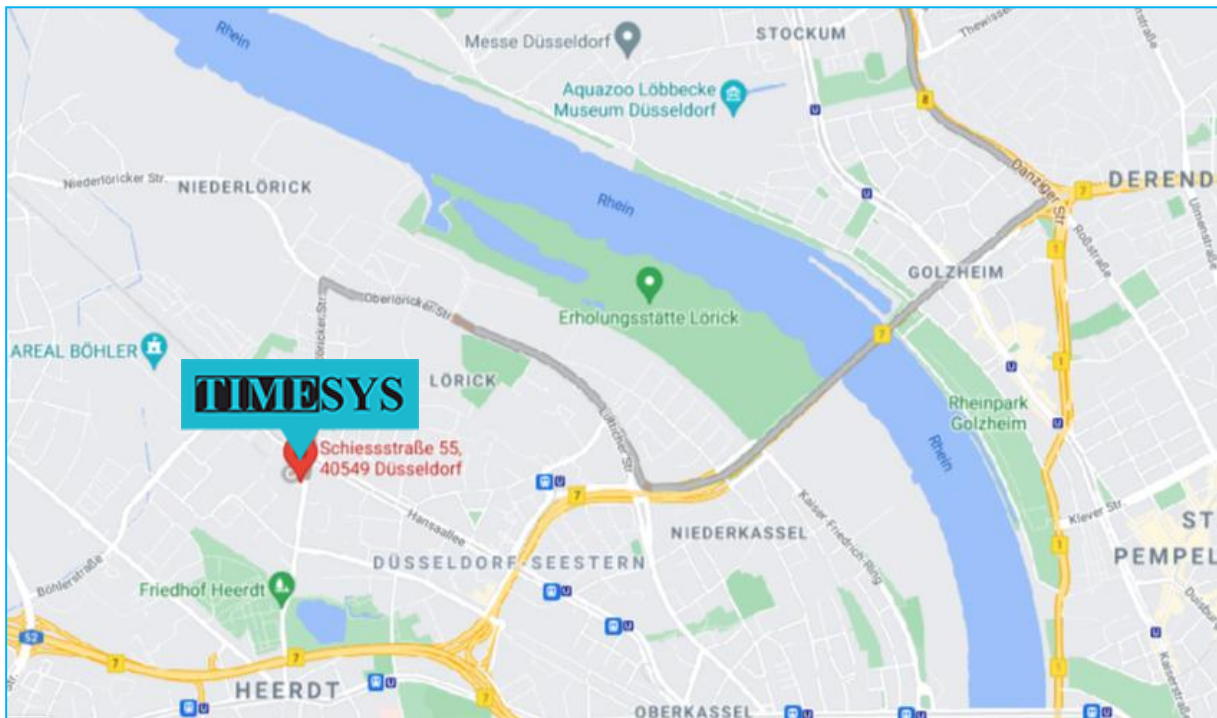

Anfahrtsbeschreibung

TIMESYS GmbH
Schiesstraße 55
40549 Düsseldorf

Anreise mit Auto über **Autobahn A44** ab **Flughafen Düsseldorf**

- Autobahnkreuz A44 Kreuz B8, Richtung Düsseldorf Zentrum auf Danziger Str. B8 abbiegen
- Rechts halten und am Kennedydamm rechts abbiegen auf Uerdinger Str.
- Einen der 2 linken Fahrstreifen verwenden, um über die Auffahrt Richtung A52/M'gladbach/A57/Köln/Neuss/D-Oberkassel auf die Theodor-Heuss-Bücke/B7 zu fahren
- Auf den rechten Fahrstreifen fahren, um die Ausfahrt Richtung D-Oberkassel/D-Lörick/Seestern/Hansaallee/Areal Böhler zu nehmen

- An der Gabelung rechts halten, Beschilderung in Richtung D-Lörick/D-Seestern folgen und weiter auf Lütticher Str.
- Auf Lütticher Str. fahren
- Weiter auf Oberlöricker Str.
- Links abbiegen auf Löricker Str.
- Weiter auf Schiessstraße, die TIMESYS GmbH befindet sich auf der rechten Seite unter Nummer 55, nutzen Sie gerne unseren vorderen Haupteingang

Anreise mit Auto über Autobahn A52 ab Kreuz Büderich

- Die Ausfahrt Kreuz Büderich nehmen und an der Gabelung links halten, dann der Beschilderung in Richtung Meerbusch-Büderich folgen
- Kurz links abbiegen auf die Neusser Str.
- Dann direkt rechts abbiegen auf die Böhlerstraße
- Hinter der 1. Ampel geradeaus weiterfahren und am Ende wieder rechts abbiegen auf Hansaallee
- Anschließend erneut rechts abbiegen auf die Schiessstraße
- Auf der Schiessstraße 55 befindet sich die TIMESYS auf der rechten Seite

Anreise mit öffentlichen Verkehrsmitteln vom Hauptbahnhof

- Die U-Bahn-Linie U74 Richtung D-Lörick bis zur Haltestelle D-Löricker Straße (zu Fuß bis zur Schiessstraße 55 ca. 1 Min.)

Oder über die Heinrich-Heine-Allee