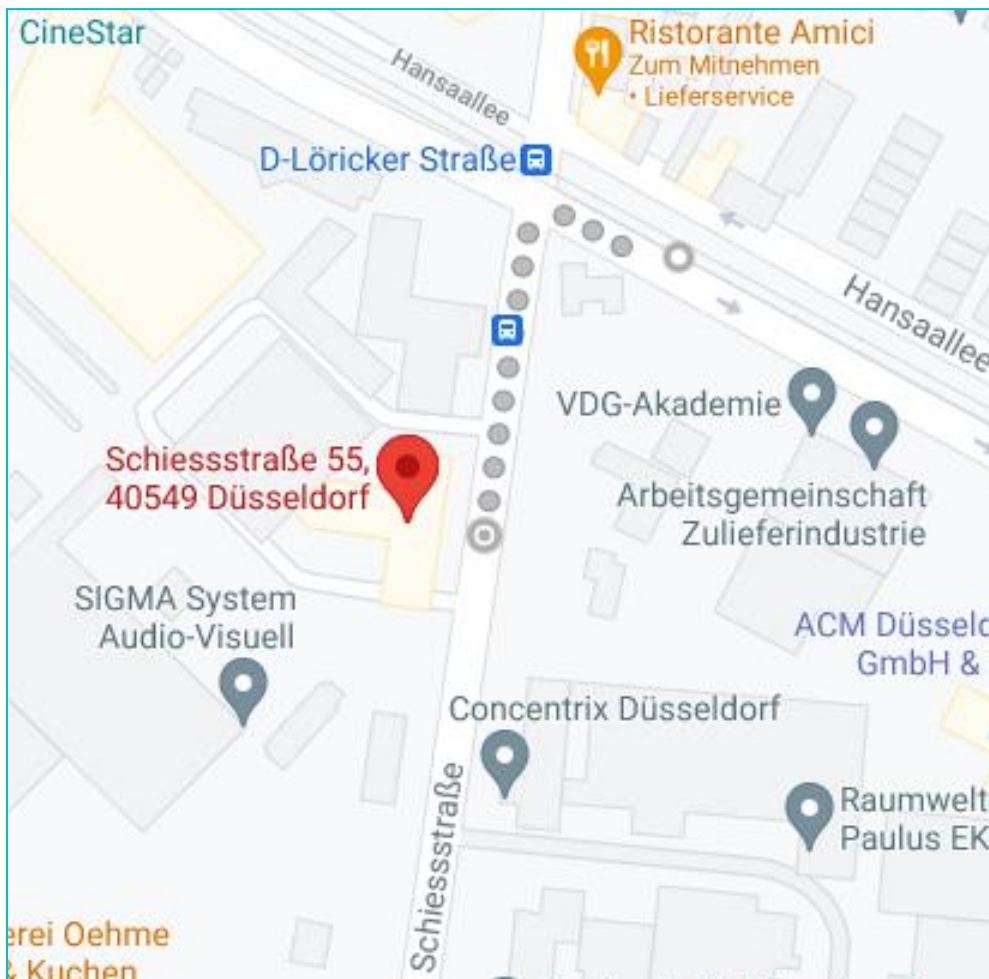

Anreise zu Fuß von der Haltestelle **D-Löricker Straße**

- Auf Hansaallee nach Nordwesten Richtung Schiessstraße
- Links abbiegen auf Schiessstrasse
- Der Schiessstraße auf der rechten Seite bis zur Hausnummer 55 folgen
- Die TIMESYS befindet sich auf der rechten Seite, nutzen Sie gerne unseren Haupteingang

TIMESYS GmbH

www.timesys.de

Telefon: +49 (0)211 61895-0

E-Mail: timesys@timesys.de